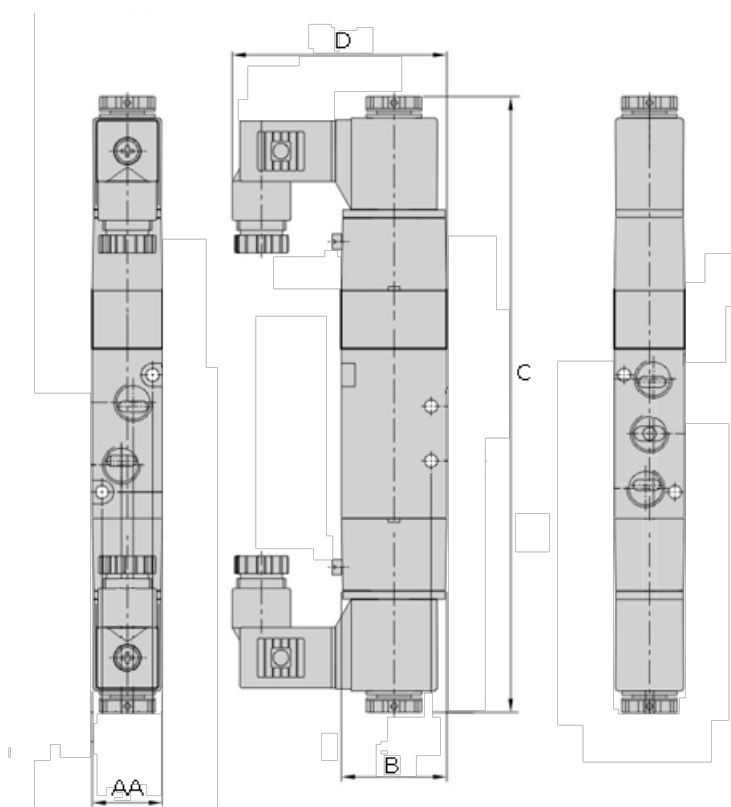

Varenummer: 584V130P06EG  
Beskrivelse: Magnetventil, type 4V130P06EG  
port 1/8" 5/3 - påluftet midt, AC24V

## Mål

AA	= 18
B	= 27
C	= 157.4
d	= 55.0
Port forsyning og udblæsning	= G 1/8"
Port udgang	= G 1/8"
Spænding	= 24 VAC